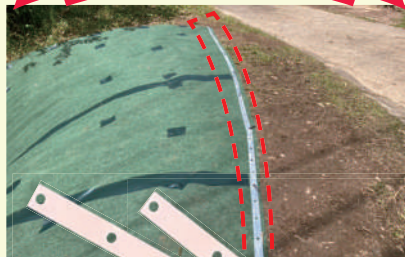

防草シートなら余った予算額に合わせて調整もしやすいので、予算消化でお悩みの方は是非ご検討ください。固定ピンや粘着テープなどの副資材も豊富に取り揃えていますので、ご相談いただければ金額に合わせて資材のご提案もさせていただきます。

● 各種防草シート ●

不動の人気
「ウィードSTOPパー」

植栽に最適
「彩植兼美」

現場に
合わせて

● 特殊固定ピン ●

U字溝に挟み込んで
強力に固定
「U字溝簡易クリップ」

New Release

防草シート端部の 捲れ対策 キワガード

【規格】T2.3mm×W30mm×L1022mm
【セット本数】10本

風当たりの強い場所など防草シート
の捲れが心配な場所に。土
だけでなく、アスファルトやコンク
リートにも施工が可能です。

傾斜面
の作業に

● 法面ステップ ●

草刈り作業
の安全に
「楽カル」

シート
の補修に

● テープ・接着剤 ●