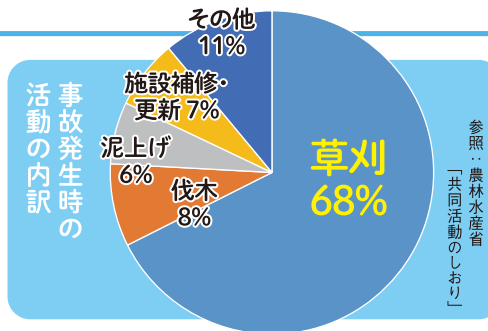

## 白崎コーポレーションでは防草シートを活用した対策を試験施工しています

ナガエツルノゲイトウが繁茂していた水路の法面を整備し防草シートを敷設しました。

5か月後

5カ月経過後の現場を確認してみると、**防草シートを敷設した部分はナガエツルノゲイトウの爆発的な繁殖を抑えることができていますの**がわかります。ナガエツルノゲイトウにお困りでしたら、是非ご相談ください。

シートを敷いていない部分では、ナガエツルノゲイトウが再生し地表が見えないほどに。

## 共同活動の安全対策には防草シートが有効です！

農林水産省発行の「共同活動の安全のしおり」に令和4年度版 共同活動における事故の傾向が発表されました。

**事故発生時の活動の内訳としては「草刈」が一番多くなっています。**草刈りが危険な法面や水路には防草シートを敷いて、安全対策にお役立てください！