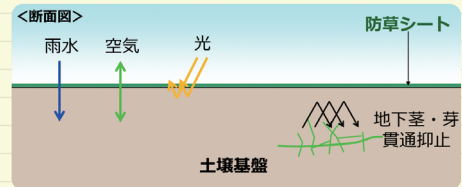

最近、関東ではアジサイと防草シートを組み合わせる事例が増えています。皆様の地域で景観形成をする際の参考になれば幸いです！

《お客様のお言葉》

害獣被害が減り、安心して桃作りができることを期待しています。

獣害対策事例紹介

福岡県うきは市

うきは市は、福岡県南部の耳納連山と筑後川の間に位置します。農業産出額に占める果実の割合が、全国平均(9%前後)を大きく上回る34%を誇るまさに「フルーツ王国」で、1年を通して、多種多様なフルーツが収穫されます。

しかし、「フルーツ王国」のうきは市ですが、多くの農家様が悩まれているのが害獣被害です。

この問題を解消するために、今回桃園を営む農家様にご協力いただき、当社の新商品「亥旦停止(いったんていし)」の試験施工を行いました。

亥旦停止は獣が嫌う臭いを発生させて、侵入を防ぐことが目的の商品です。短冊式でロープにつるすだけなので、施工は簡単です！また、動物に亥旦停止を認識させるためにもこまめな雑草管理が必要です。そこで、あわせて防草シートを敷設し雑草対策を行うことで亥旦停止の効果をより充分に発揮することができます。

よくある質問コーナー

防草シートを敷くとなぜ草がはえないの？

answer 植物の光合成に必要な光をシャットアウト。
物理的にも貫通を抑えます。

植物が成長するには光を浴びて光合成をする必要があります。防草シートを敷くことで光を遮断し雑草の成長を抑えます。また、シート自体の物理的な強度で貫通を抑えます。

防草シートを施工するのは初めてで、自分たちでうまくできるか心配で不安だなあ。

answer シートのはり方もしっかりと
レクチャーさせていただきます。